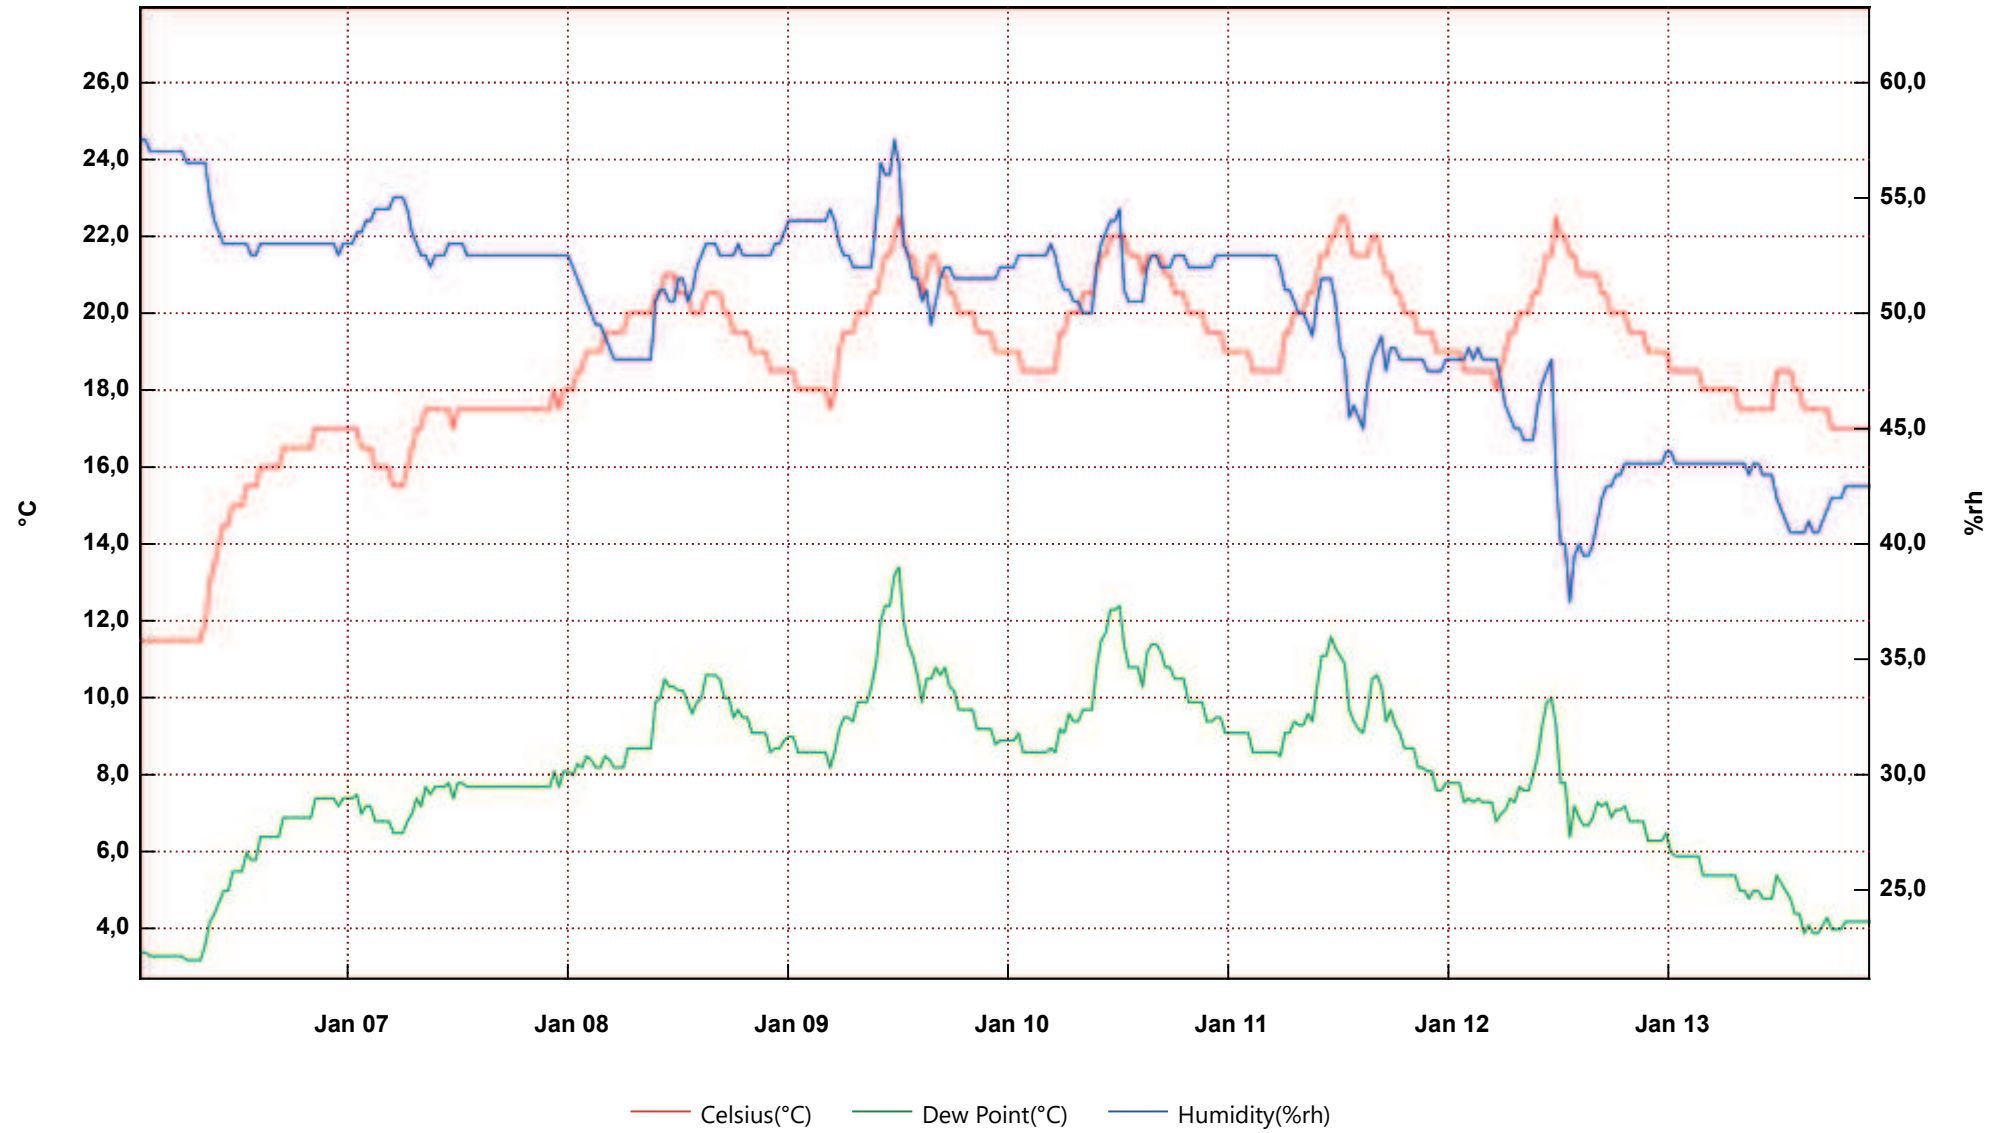

UT 105

From: sabato 6 gennaio 2018 1.18.28 - To: sabato 13 gennaio 2018 21.58.47